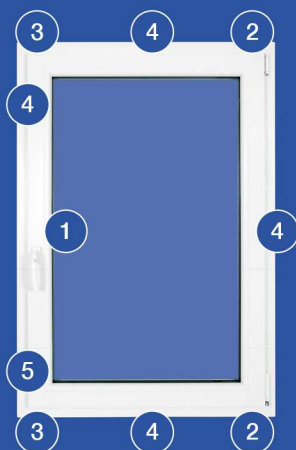

KEINE KOMPROMISSE BEI DER SICHERHEIT

1 Griff

- + Elegante Form
- + Stabil durch Verwendung von Aluminium
- + Hochwertig beschichtet, kein Vergilben